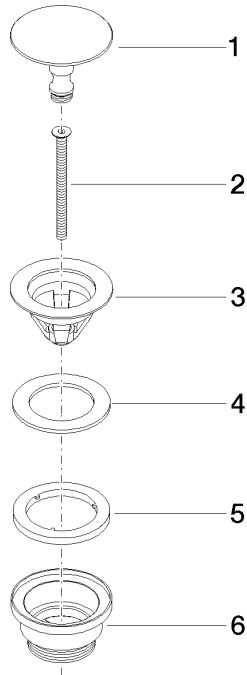

10 126 970

Passt zu: IMO, LULU, MADISON, MEM,
TARA, CL.1, LISSÉ, VAIA, META, CYO

	Light Gold	10 126 970-26
	Chrom	10 126 970-00
	Platin gebürstet	10 126 970-06
	Platin	10 126 970-08
	Messing (23kt Gold)	10 126 970-09
	Dark Chrome	10 126 970-19
	Light Gold gebürstet	10 126 970-27
	Messing gebürstet (23kt Gold)	10 126 970-28
	Schwarz matt	10 126 970-33
	Bronze gebürstet	10 126 970-42
	Champagne gebürstet (22kt Gold)	10 126 970-46
	Champagne (22kt Gold)	10 126 970-47
	Chrom gebürstet	10 126 970-93
	Dark Platinum gebürstet	10 126 970-99

Ablaufgarnitur ohne Druckverschluss 1 1/4" - Light Gold

IMO

10 126 970

Nur für Becken ohne Überlauf geeignet.

10 126 970

mm [inches]

10 126 970

Ersatzteile für die
anderen
Oberflächenvarianten
finden Sie hier:
Chrom

Ersatzteilstückliste

Nr.	Artikelnummer	Benennung	Verbaumenge	Lieferzeit
1	09 31 20 097-26	Stopfen	1	60
2	09 30 30 179 90	Schraube	1	2
3	09 11 01 038-26	Kelch	1	60
4	09 14 05 061 90	Dichtung	1	2
5	09 14 03 153 90	Dichtung	1	2
6	09 11 10 156-26	Anschluss	1	60