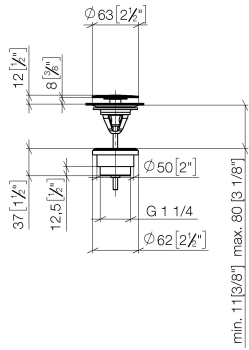

Ablaufgarnitur ohne Druckverschluss 1 1/4" - Light Gold

IMO

10 126 970

Nur für Becken ohne Überlauf geeignet.

10 126 970

mm [inches]

10 126 970

Ersatzteile für die
anderen
Oberflächenvarianten
finden Sie hier:
Chrom

Ersatzteilstückliste

Nr.	Artikelnummer	Benennung	Verbaumenge	Lieferzeit
1	09 31 20 097-26	Stopfen	1	60
2	09 30 30 179 90	Schraube	1	2
3	09 11 01 038-26	Kelch	1	60
4	09 14 05 061 90	Dichtung	1	2
5	09 14 03 153 90	Dichtung	1	2
6	09 11 10 156-26	Anschluss	1	60